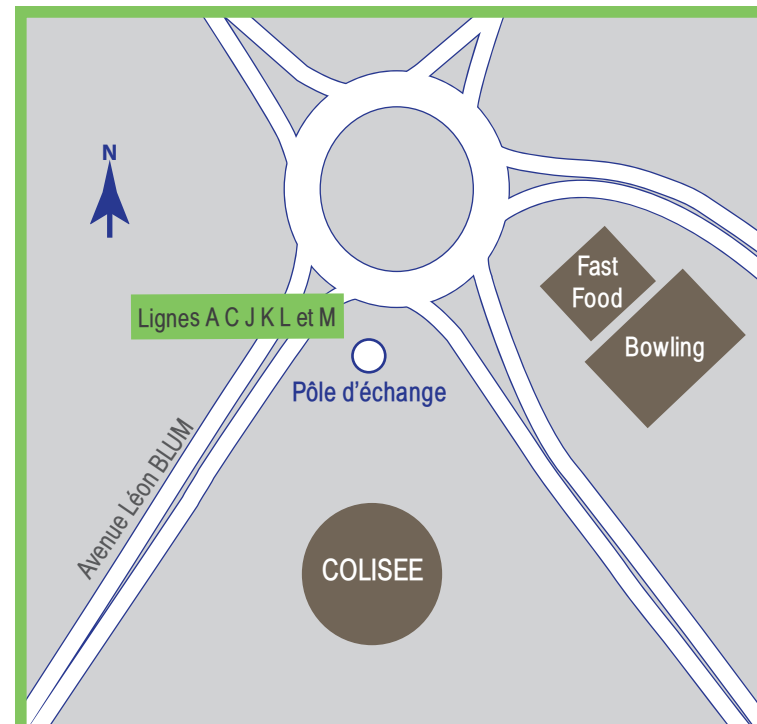

LIGNE L → CHALON-SUR-SAÔNE

En période scolaire
DU LUNDI AU VENDREDI

ALLEREY SUR SAONE	Chauvort				6:55		7:55
	Mairie				6:57		7:57
	Gare				6:58		7:58
GERGY	Raconnay				7:02		8:02
	Eglise Bourg				7:04		8:04
	Croix Blanche				7:06	7:52	
	Rue Chardonnet			6:59		7:56	
	Les petites Teppes			7:00		7:57	
	Villeneuve Ecole			7:02		7:59	
	Villeneuve Mervin			7:03		8:00	
	Le Grand Villeneuve			7:06		8:03	
	Bougerot Bourg			7:10		8:07	
	Bougerot RD			7:11		8:10	
SASSENAY	Les Cannelières*	7:15	7:10			8:12*	8:12*
	Poste	7:17	7:12			8:14	8:14
	Rue du Moulin	7:19	7:14			8:16	8:16
CRISSEY	Le Perrey	7:22	7:17		7:17	8:19	8:19
	Centre Bourg	7:25	7:20		7:20	8:21	8:21
	Les Platanes	7:27	7:22		7:22	8:22	8:22
	Les Ensanges	7:28	7:23		7:23	8:23	8:23
CHALON SUR SAONE	Maréchal Juin - Hilaire		7:25	7:25	7:25	8:25	
	Colisée		7:30	7:30	7:30	8:30	
	CES Jean Vilar	7:33					8:30
	Collège le Devoir	7:37					8:35

Une Navette vous attend au pôle Colisée pour vous amener au plus près de votre établissement scolaire.

*Correspondance suivant destination

Les horaires en transport à la demande
sont désormais sur le livret Décllic 11|12
disponible à l'Espace ZOOM
ou téléchargeable sur www.buszoo.com